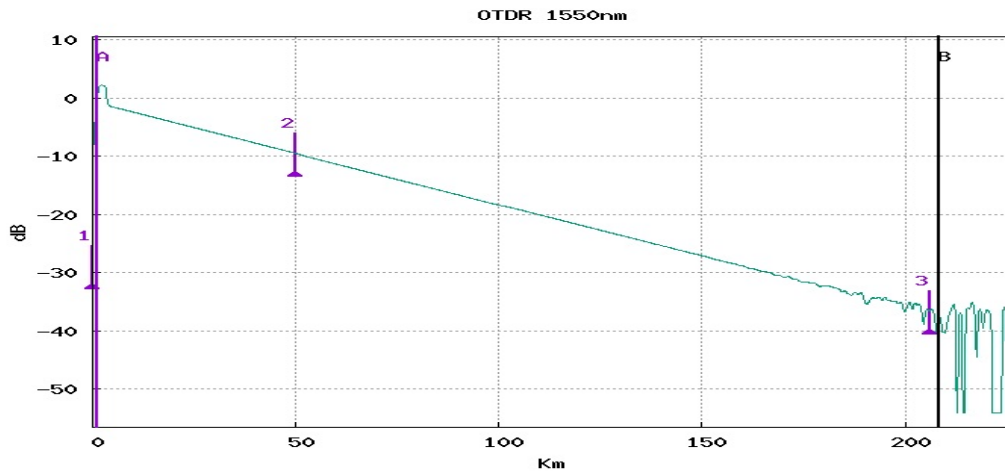

49.829

3/3

206.015 Km

A : 0.979km -2.352 dB

B : 208.466km -37.676 dB

A-B : 207.487km 0.170 dB/Km

35.324 dB

Evento	Distância Km	Perda dB	Reflect. dB	Declive dB/km	Secção Km	P. Total dB
1	0.000	~ 0.645	~ -35.55		0.000	0.000
2	49.829	0.094		0.177	0.050	8.827
3	206.015			0.174	0.156	36.194